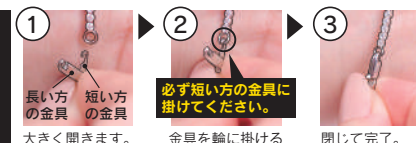

クロスフォー製テニスブレスレットの特徴

滑らかでしなやかな動き

軽量で美しい仕上がり

着用イメージ

デザインを損なわないクロスフォーオリジナルの留め具「エクセレントロック」

ダブルロックだから安心
片手で簡単装着

EXL-LOCK®
エクセレント ロック

簡単装着
3STEP

① 長い方の金具を大きく開きます。

② 必ず短い方の金具に金具を輪に掛ける

③ 閉じて完了。

ESTB-1001

キャラ目：1ct

【キャラ目】 約1.00~1.20ct
【石サイズ】 1.45~1.60mm
【コマ数】 93コマ
【長さ】 約18.5cm (留め具込み)

K18YG model 下代 ¥29,500 (税抜)

本数	本	合計額	円
----	---	-----	---

Pt900 model 下代 ¥23,500 (税抜)

本数	本	合計額	円
----	---	-----	---

ESTB-2001

キャラ目：2ct

【キャラ目】 約1.80~2.00ct
【石サイズ】 1.70~1.85mm
【コマ数】 83コマ
【長さ】 約18.0cm (留め具込み)

K18YG model 下代 ¥35,500 (税抜)

本数	本	合計額	円
----	---	-----	---

Pt900 model 下代 ¥28,500 (税抜)